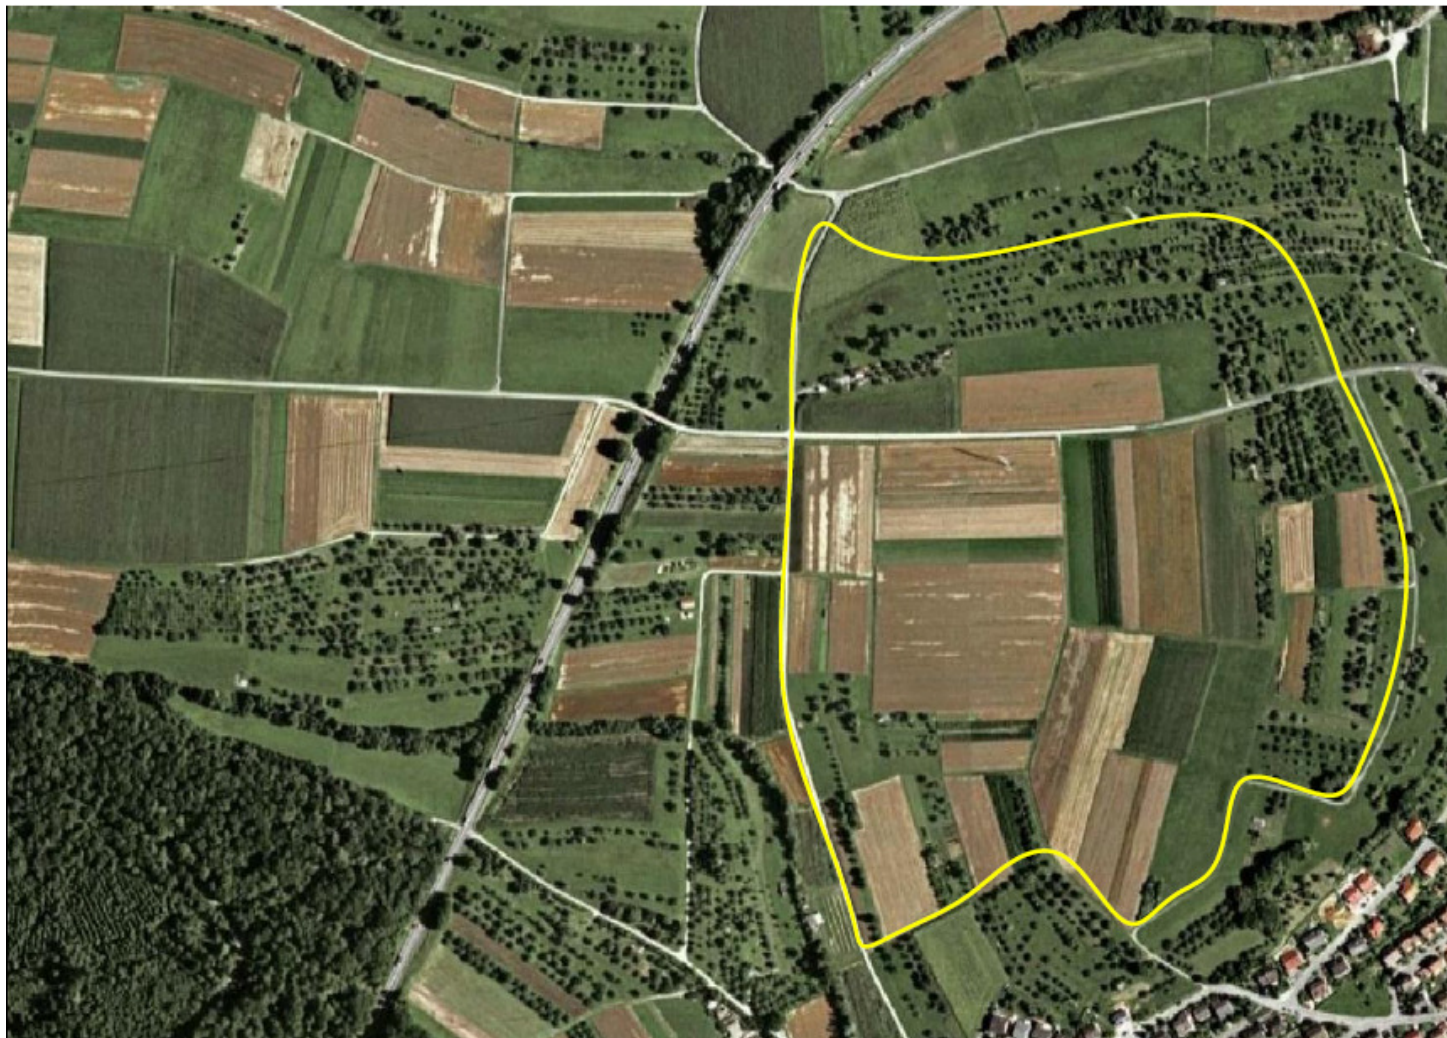

NAHERHOLUNGSKONZEPT UNTERENSINGEN

PLANUNGSGEBIET – ÖSTLICH B313

Nadja Fischer, Björn Goldbach, Daniel Schulz, Katharina Sigle

INHALT

- 1 Planungsgebiet - Übersichtskarte
- 1 Rundweg 1
- 1 Rundweg 2
- 1 Rundweg 3
- 1 Maßnahmenkarte

ÜBERSICHTSKARTE

RUNDWEG 1 – 2,1 KM

RUNDWEG 2 – 3,0 KM

RUNDWEG 3 – 5,2 KM

MAßNAHMENKARTE

Legende:

- 1 Aussichtsplattform
- 2 Streuobst
- 3 Dittelbach
- 4 Naturdenkmal + Brücke
- 5 Streuobst
- 6 Klangerlebnisweg
- 7 Minigolf
- 8 Grillplatz
- 9 Steinbruch