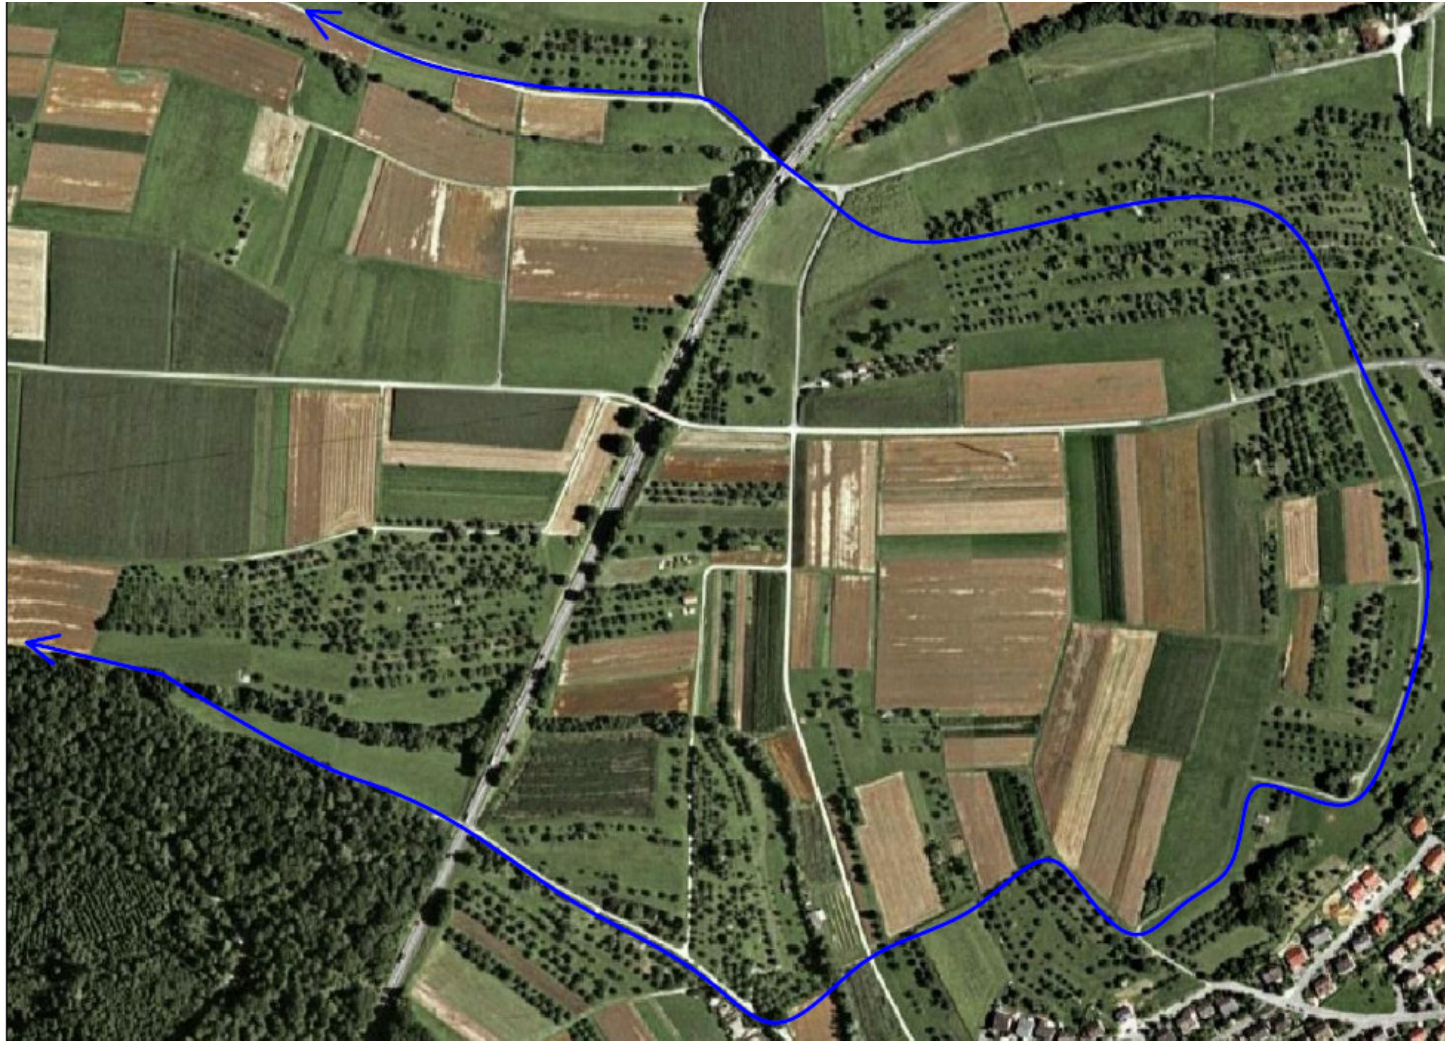

NAHERHOLUNGSKONZEPT UNTERENSINGEN

PLANUNGSGEBIET – ÖSTLICH B313

Nadja Fischer, Björn Goldbach, Daniel Schulz, Katharina Sigle

INHALT

- 1 Planungsgebiet - Übersichtskarte
- 1 Rundweg 1
- 1 Rundweg 2
- 1 Rundweg 3
- 1 Maßnahmenkarte

ÜBERSICHTSKARTE

RUNDWEG 1 – 2,1 KM

RUNDWEG 2 – 3,0 KM

RUNDWEG 3 – 5,2 KM

MAßNAHMENKARTE

Legende:

- 1 Aussichtsplattform
- 2 Streuobst
- 3 Dittelbach
- 4 Naturdenkmal + Brücke
- 5 Streuobst
- 6 Klangerlebnisweg
- 7 Minigolf
- 8 Grillplatz
- 9 Steinbruch

1 END