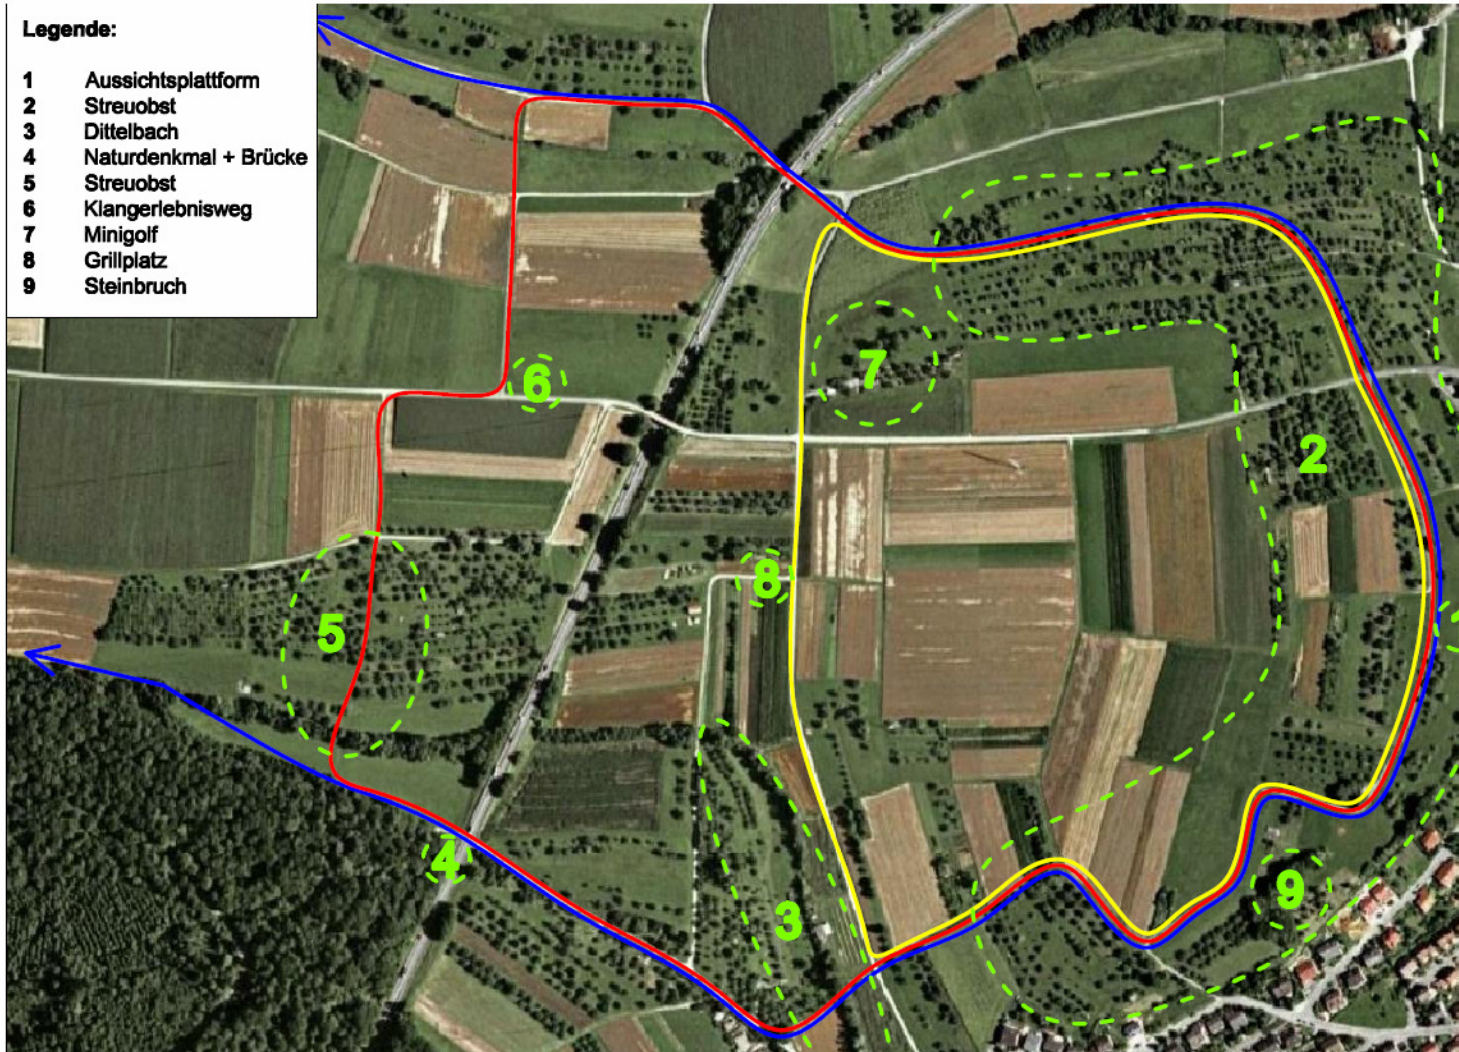

NAHERHOLUNGSKONZEPT UNTERENSINGEN

PLANUNGSGEBIET – ÖSTLICH B313

Nadja Fischer, Björn Goldbach, Daniel Schulz, Katharina Sigle

INHALT

- 1 Planungsgebiet - Übersichtskarte
- 1 Rundweg 1
- 1 Rundweg 2
- 1 Rundweg 3
- 1 Maßnahmenkarte

ÜBERSICHTSKARTE

RUNDWEG 1 – 2,1 KM

RUNDWEG 2 – 3,0 KM

RUNDWEG 3 – 5,2 KM

MAßNAHMENKARTE

Legende:

- 1 Aussichtsplattform
- 2 Streuobst
- 3 Dittelbach
- 4 Naturdenkmal + Brücke
- 5 Streuobst
- 6 Klangerlebnisweg
- 7 Minigolf
- 8 Grillplatz
- 9 Steinbruch

1 END