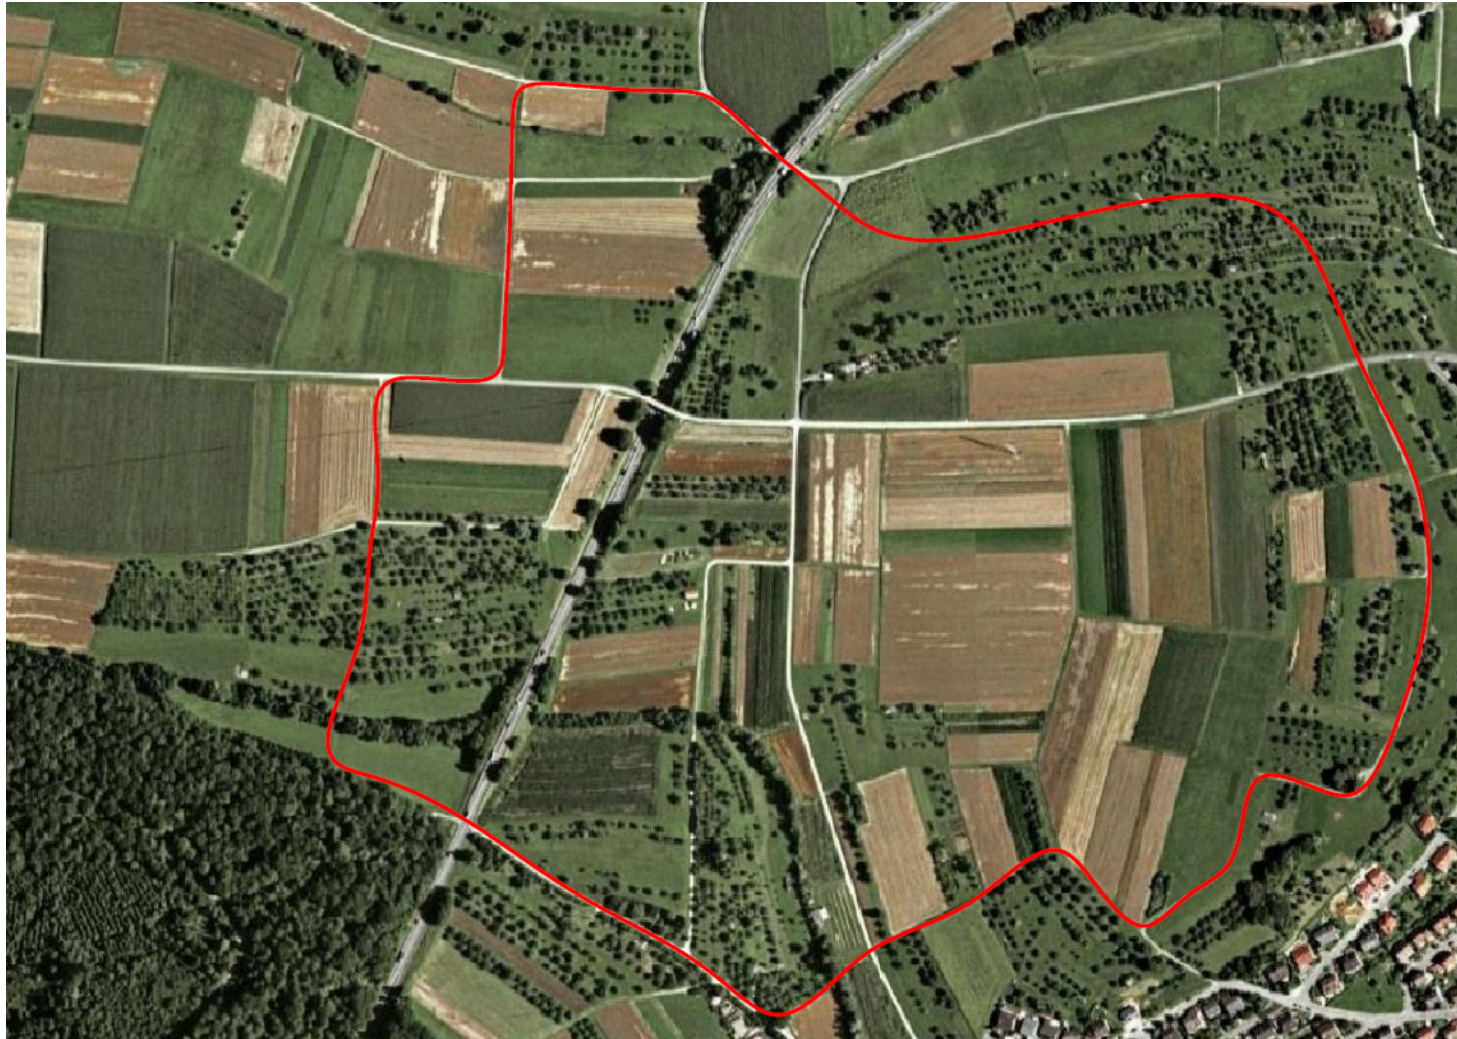

NAHERHOLUNGSKONZEPT UNTERENSINGEN

PLANUNGSGEBIET – ÖSTLICH B313

Nadja Fischer, Björn Goldbach, Daniel Schulz, Katharina Sigle

INHALT

- 1 Planungsgebiet - Übersichtskarte
- 1 Rundweg 1
- 1 Rundweg 2
- 1 Rundweg 3
- 1 Maßnahmenkarte

ÜBERSICHTSKARTE

RUNDWEG 1 – 2,1 KM

RUNDWEG 2 – 3,0 KM

RUNDWEG 3 – 5,2 KM

MAßNAHMENKARTE

Legende:

- 1 Aussichtsplattform
- 2 Streuobst
- 3 Dittelbach
- 4 Naturdenkmal + Brücke
- 5 Streuobst
- 6 Klangerlebnisweg
- 7 Minigolf
- 8 Grillplatz
- 9 Steinbruch